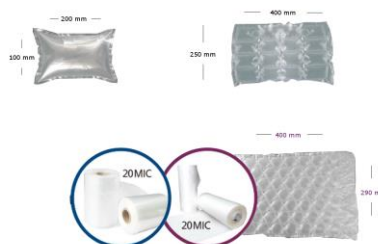

Diese Luftpolstergrößen verarbeitet das Gerät